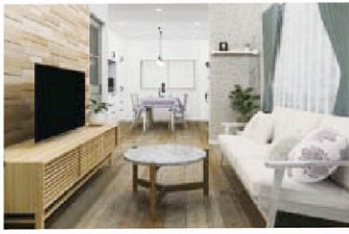

## マンション全面リノベーションプラン

**内装**  
●全室クロス張替(普及品)  
●全室床フローリング貼り  
●水廻り床クッションフロア張替

**水廻り**  
●システムキッチン  
●ユニットバス  
●洗面化粧台  
●トイレ

延床:20坪・68㎡ 工期:3~4週間  
**3,980,000円**税別

## LDK改装プラン

2部屋をひとつにして明るく開放感あるLDK空間。いつも会話弾み家族の気配や温もりを感じます。

**標準工事**  
●解体工事 ●給排水工事 ●電気工事 ●大工事  
●内装工事(天井・壁クロス)  
●キッチン(組立工事含む)

参考価格 キッチン+標準工事  
**2,160,000円**税別