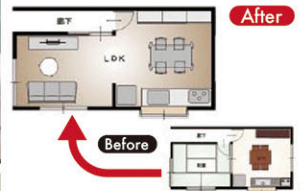

## マンション全面リノベーションプラン

**内装**  
●全室クロス張替(普及品)  
●全室床フローリング貼り  
●水廻り床クッションフロア張替

**水廻り**  
●システムキッチン  
●ユニットバス  
●洗面化粧台  
●トイレ

延床:20坪・68㎡ 工期:3~4週間  
**3,980,000円**税別

## LDK改装プラン

2部屋をひとつにして明るく開放感あるLDK空間。いつも会話弾み家族の気配や温もりを感じます。

**標準工事**  
●解体工事 ●給排水工事 ●電気工事 ●大工事  
●内装工事(天井・壁クロス)  
●キッチン(組立工事含む)

参考価格 キッチン+標準工事  
**2,160,000円**税別