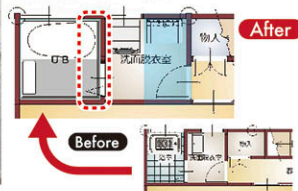

## LDK改装プラン

2部屋をひとつにして明るく開放感あるLDK空間。いつも会話弾み家族の気配や温もりを感じます。

**標準工事**  
●解体工事 ●給排水工事 ●電気工事 ●大工事  
●内装工事(天井・壁クロス)  
●キッチン(組立工事含む)

参考価格 キッチン+標準工事  
**2,160,000円**税別

## 浴室・洗面所の改装プラン

浴室・洗面所とも広くして、設備機器も新しく取替

**標準工事**  
●解体工事 ●給排水工事 ●電気工事 ●大工事  
●内装工事(天井・壁クロス) ●左官工事  
●ユニットバス ●洗面化粧台

参考価格 ユニットバス・洗面化粧台+標準工事  
**1,650,000円**税別